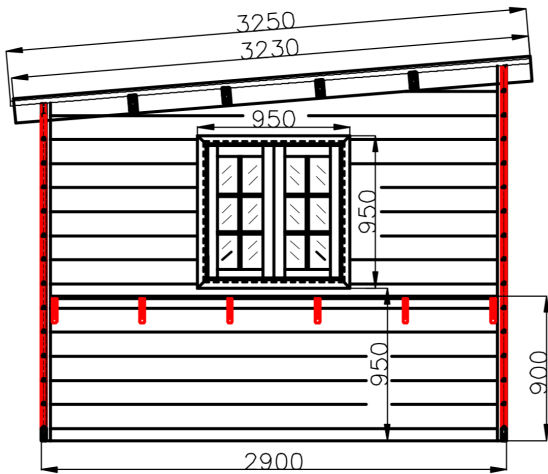

REFLET - 10' X 20'

Couleur :

Onyx

	REFLET		
	FAÇADE	PROFONDEUR	HAUTEUR
Dimensions réelles	3 m / 9.84 pi	6 m / 19.68 pi	2.39 m / 7.84 pi
Dimensions de la base requise	3.1 m / 10.17 pi	5.6 m / 18.37 pi	-